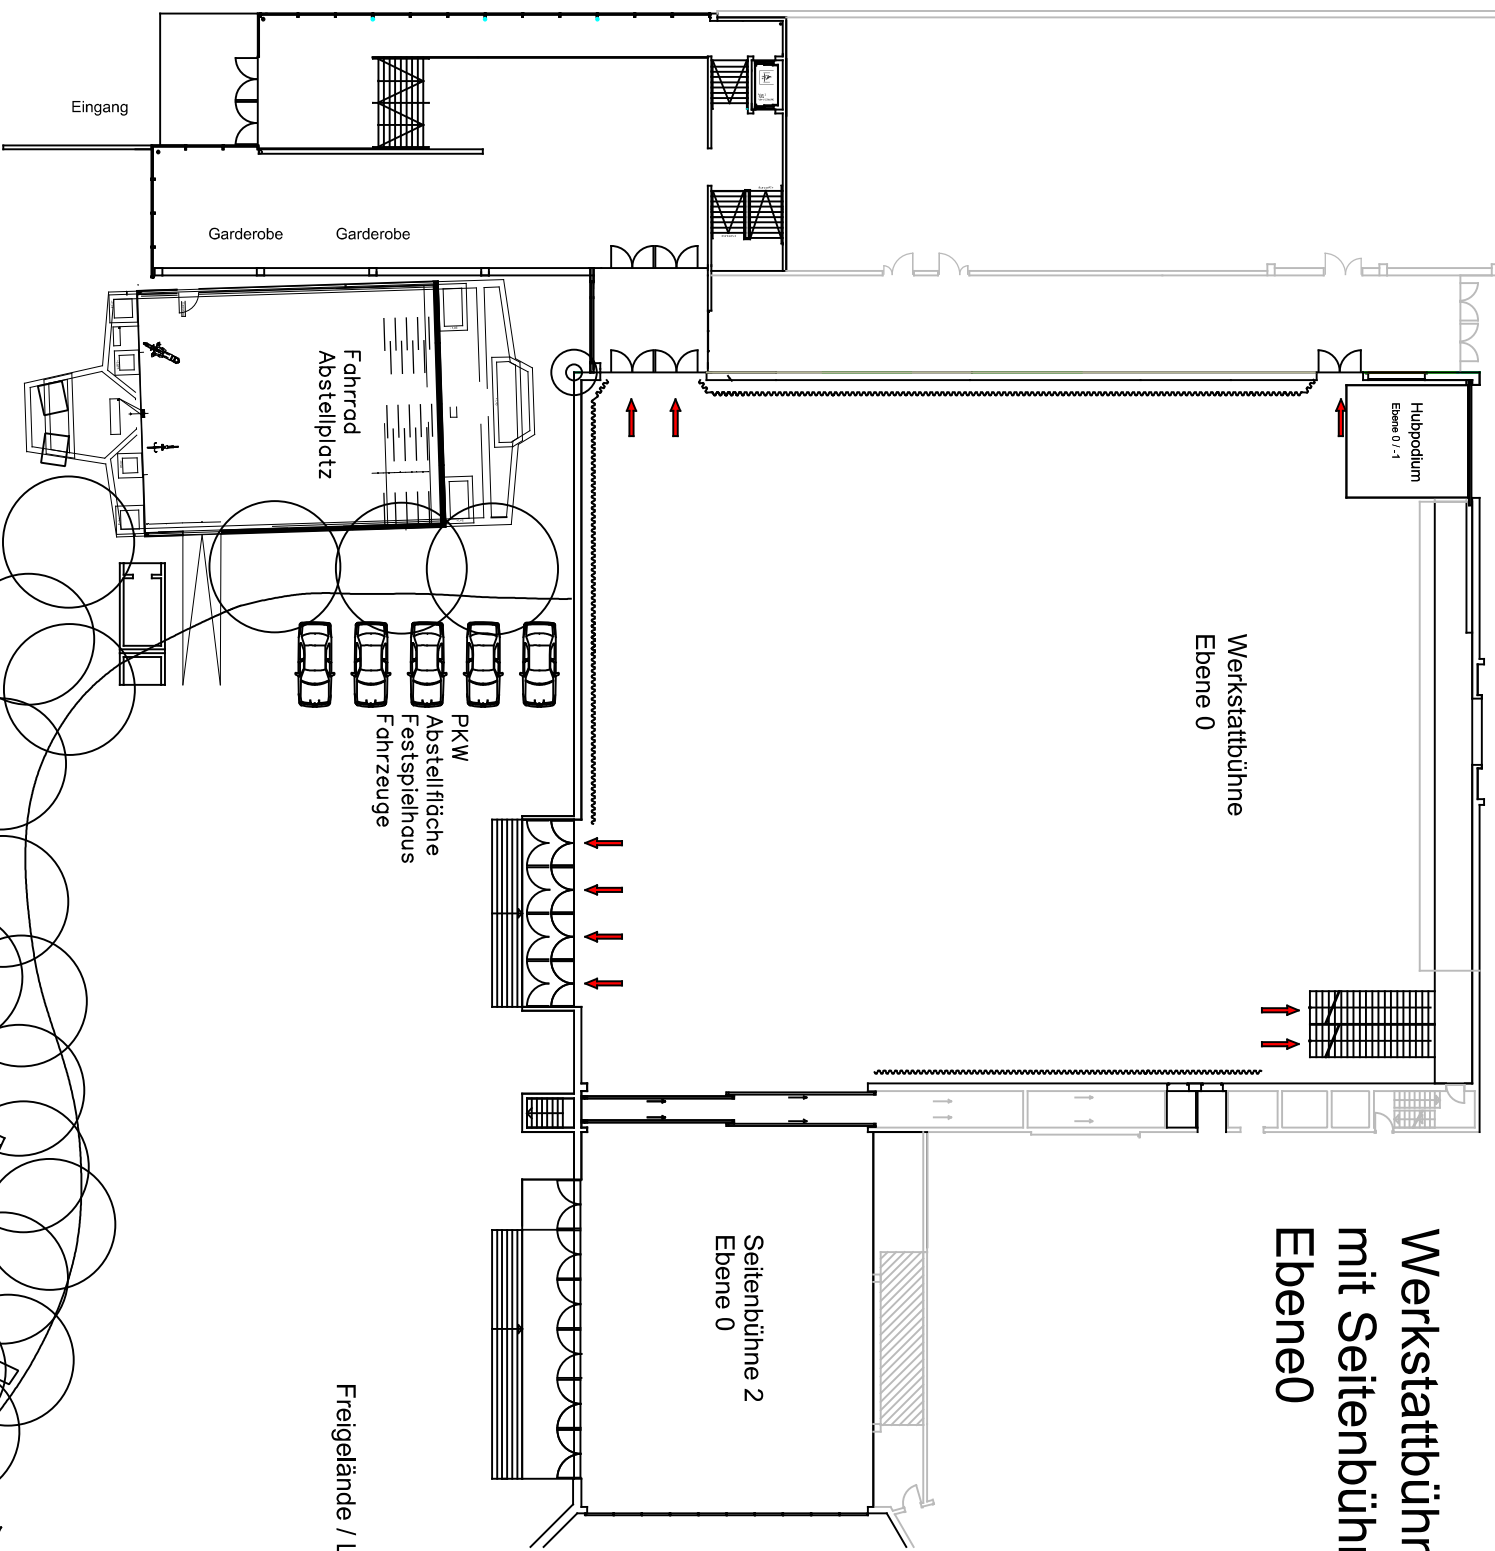

# Werkstattbühne mit Seitenbühne2 Ebene0

**FESTSPIEL  
HAUS  
BREGENZ**  
KONGRESS . KULTUR

Abbildungsmaßstab 1:200