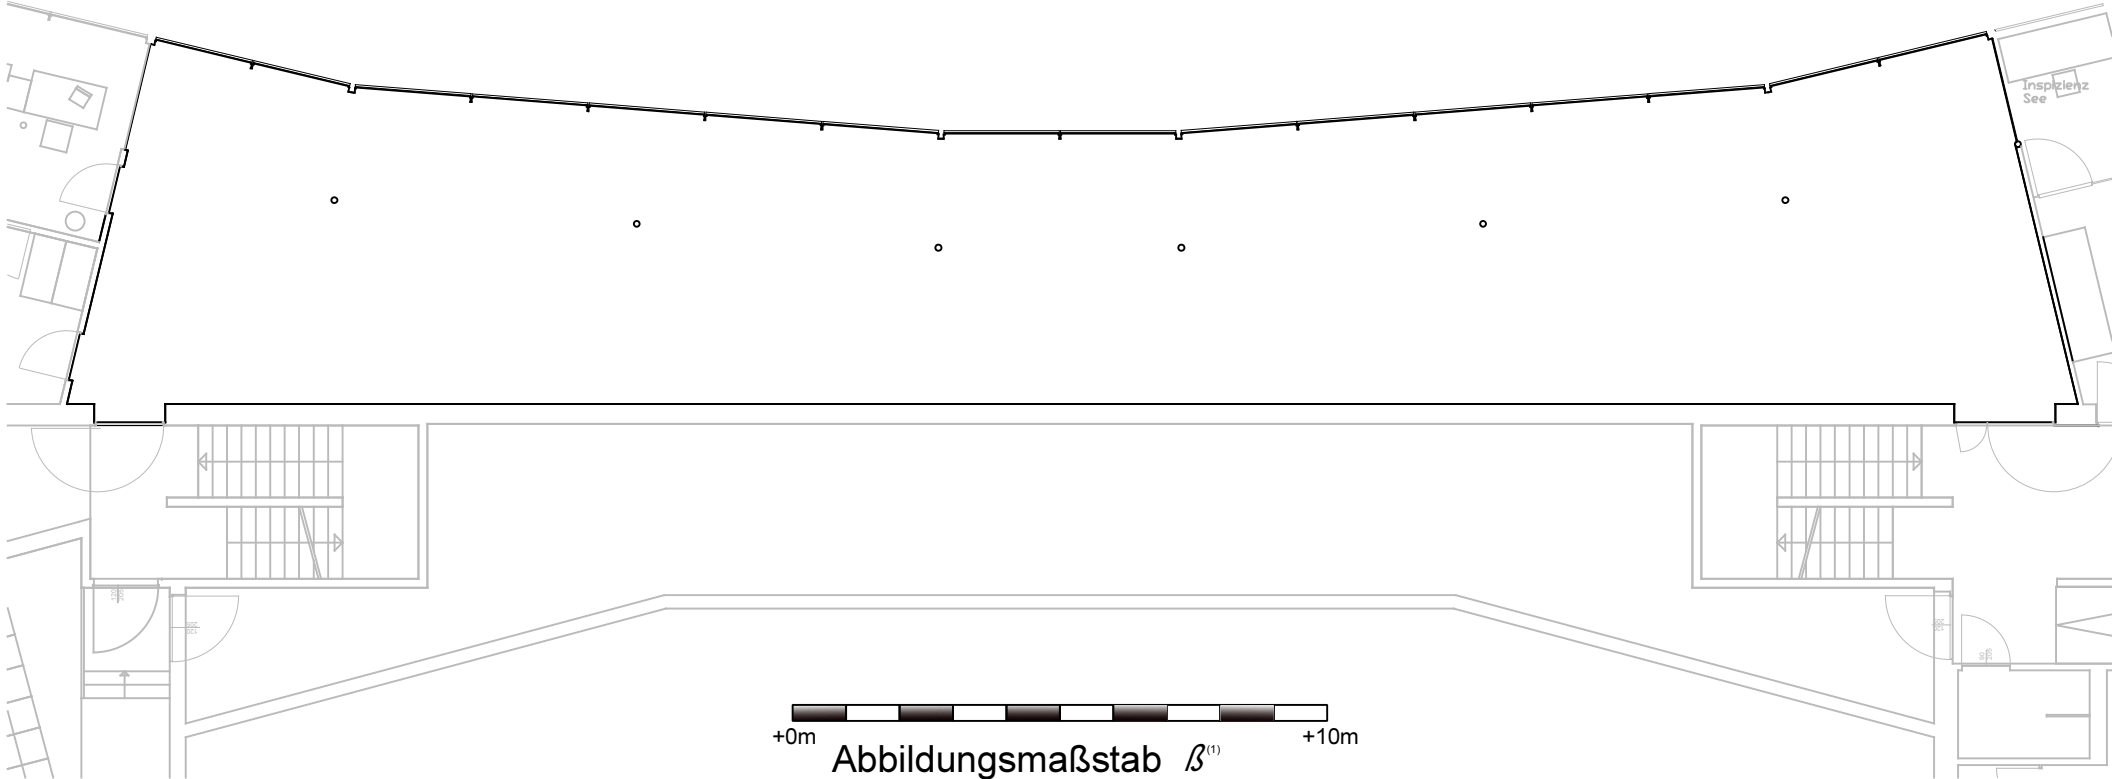

# Blaue Lounge

Ebene 3

Kongresskultur  
Bregenz  
The Art of Hosting

+0m      +10m  
Abbildungsmaßstab 1:100